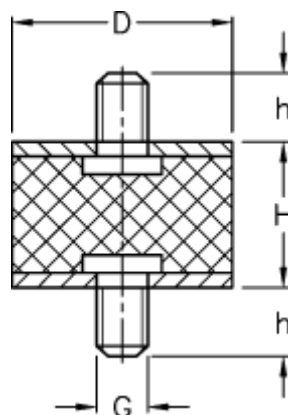

Varenummer: 51101166006110
Beskrivelse: KLEE Vibrationsdæmper type 1
40-40-1, M10x28/M10x28, NR - 57 shore

Mål

D = 40
G = M10
h = 28
H = 40